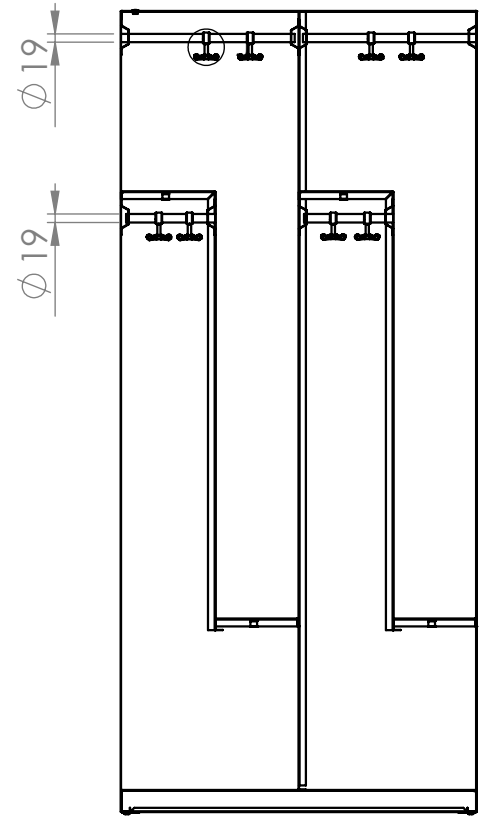

SECTION A-A

SECTION B-B

Detail F

Detail C

Detail J

Detail G

Best.-Nr.: X-525110

ClassiX Z-Garderobenschrank - 4 Abteile - 1800 x 800 x 500 mm