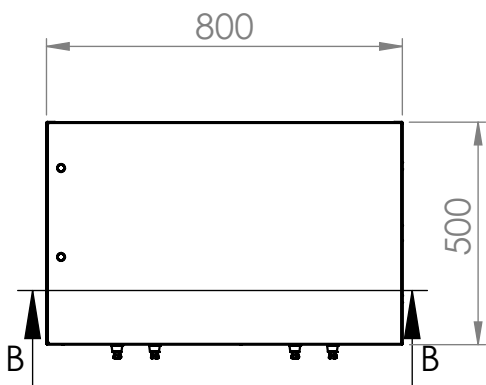

SECTION A-A

SECTION B-B

Detail F

Detail C

Detail J

Detail G

Best.-Nr.: X-525110

ClassiX Z-Garderobenschrank - 4 Abteile - 1800 x 800 x 500 mm