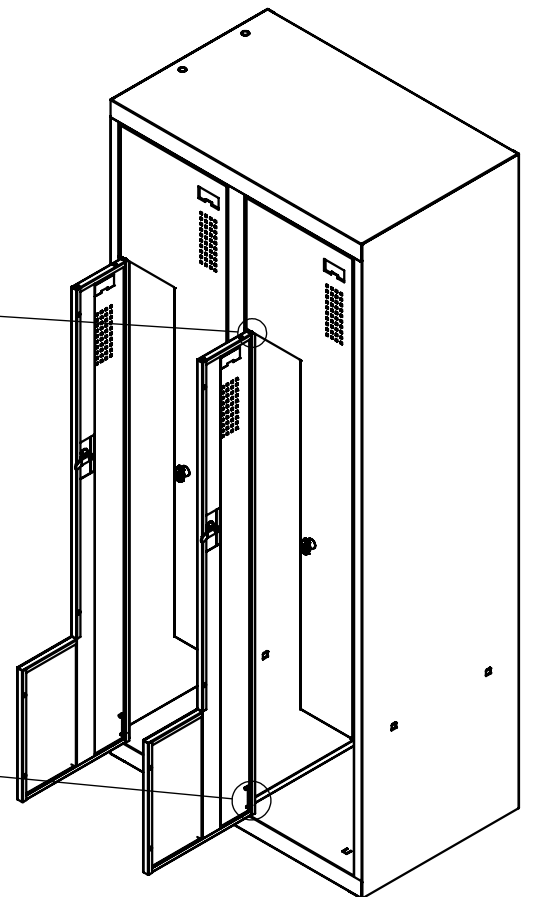

SECTION A-A

SECTION B-B

Detail F

Detail C

Detail J

Detail G

Best.-Nr.: X-525110

ClassiX Z-Garderobenschrank - 4 Abteile - 1800 x 800 x 500 mm